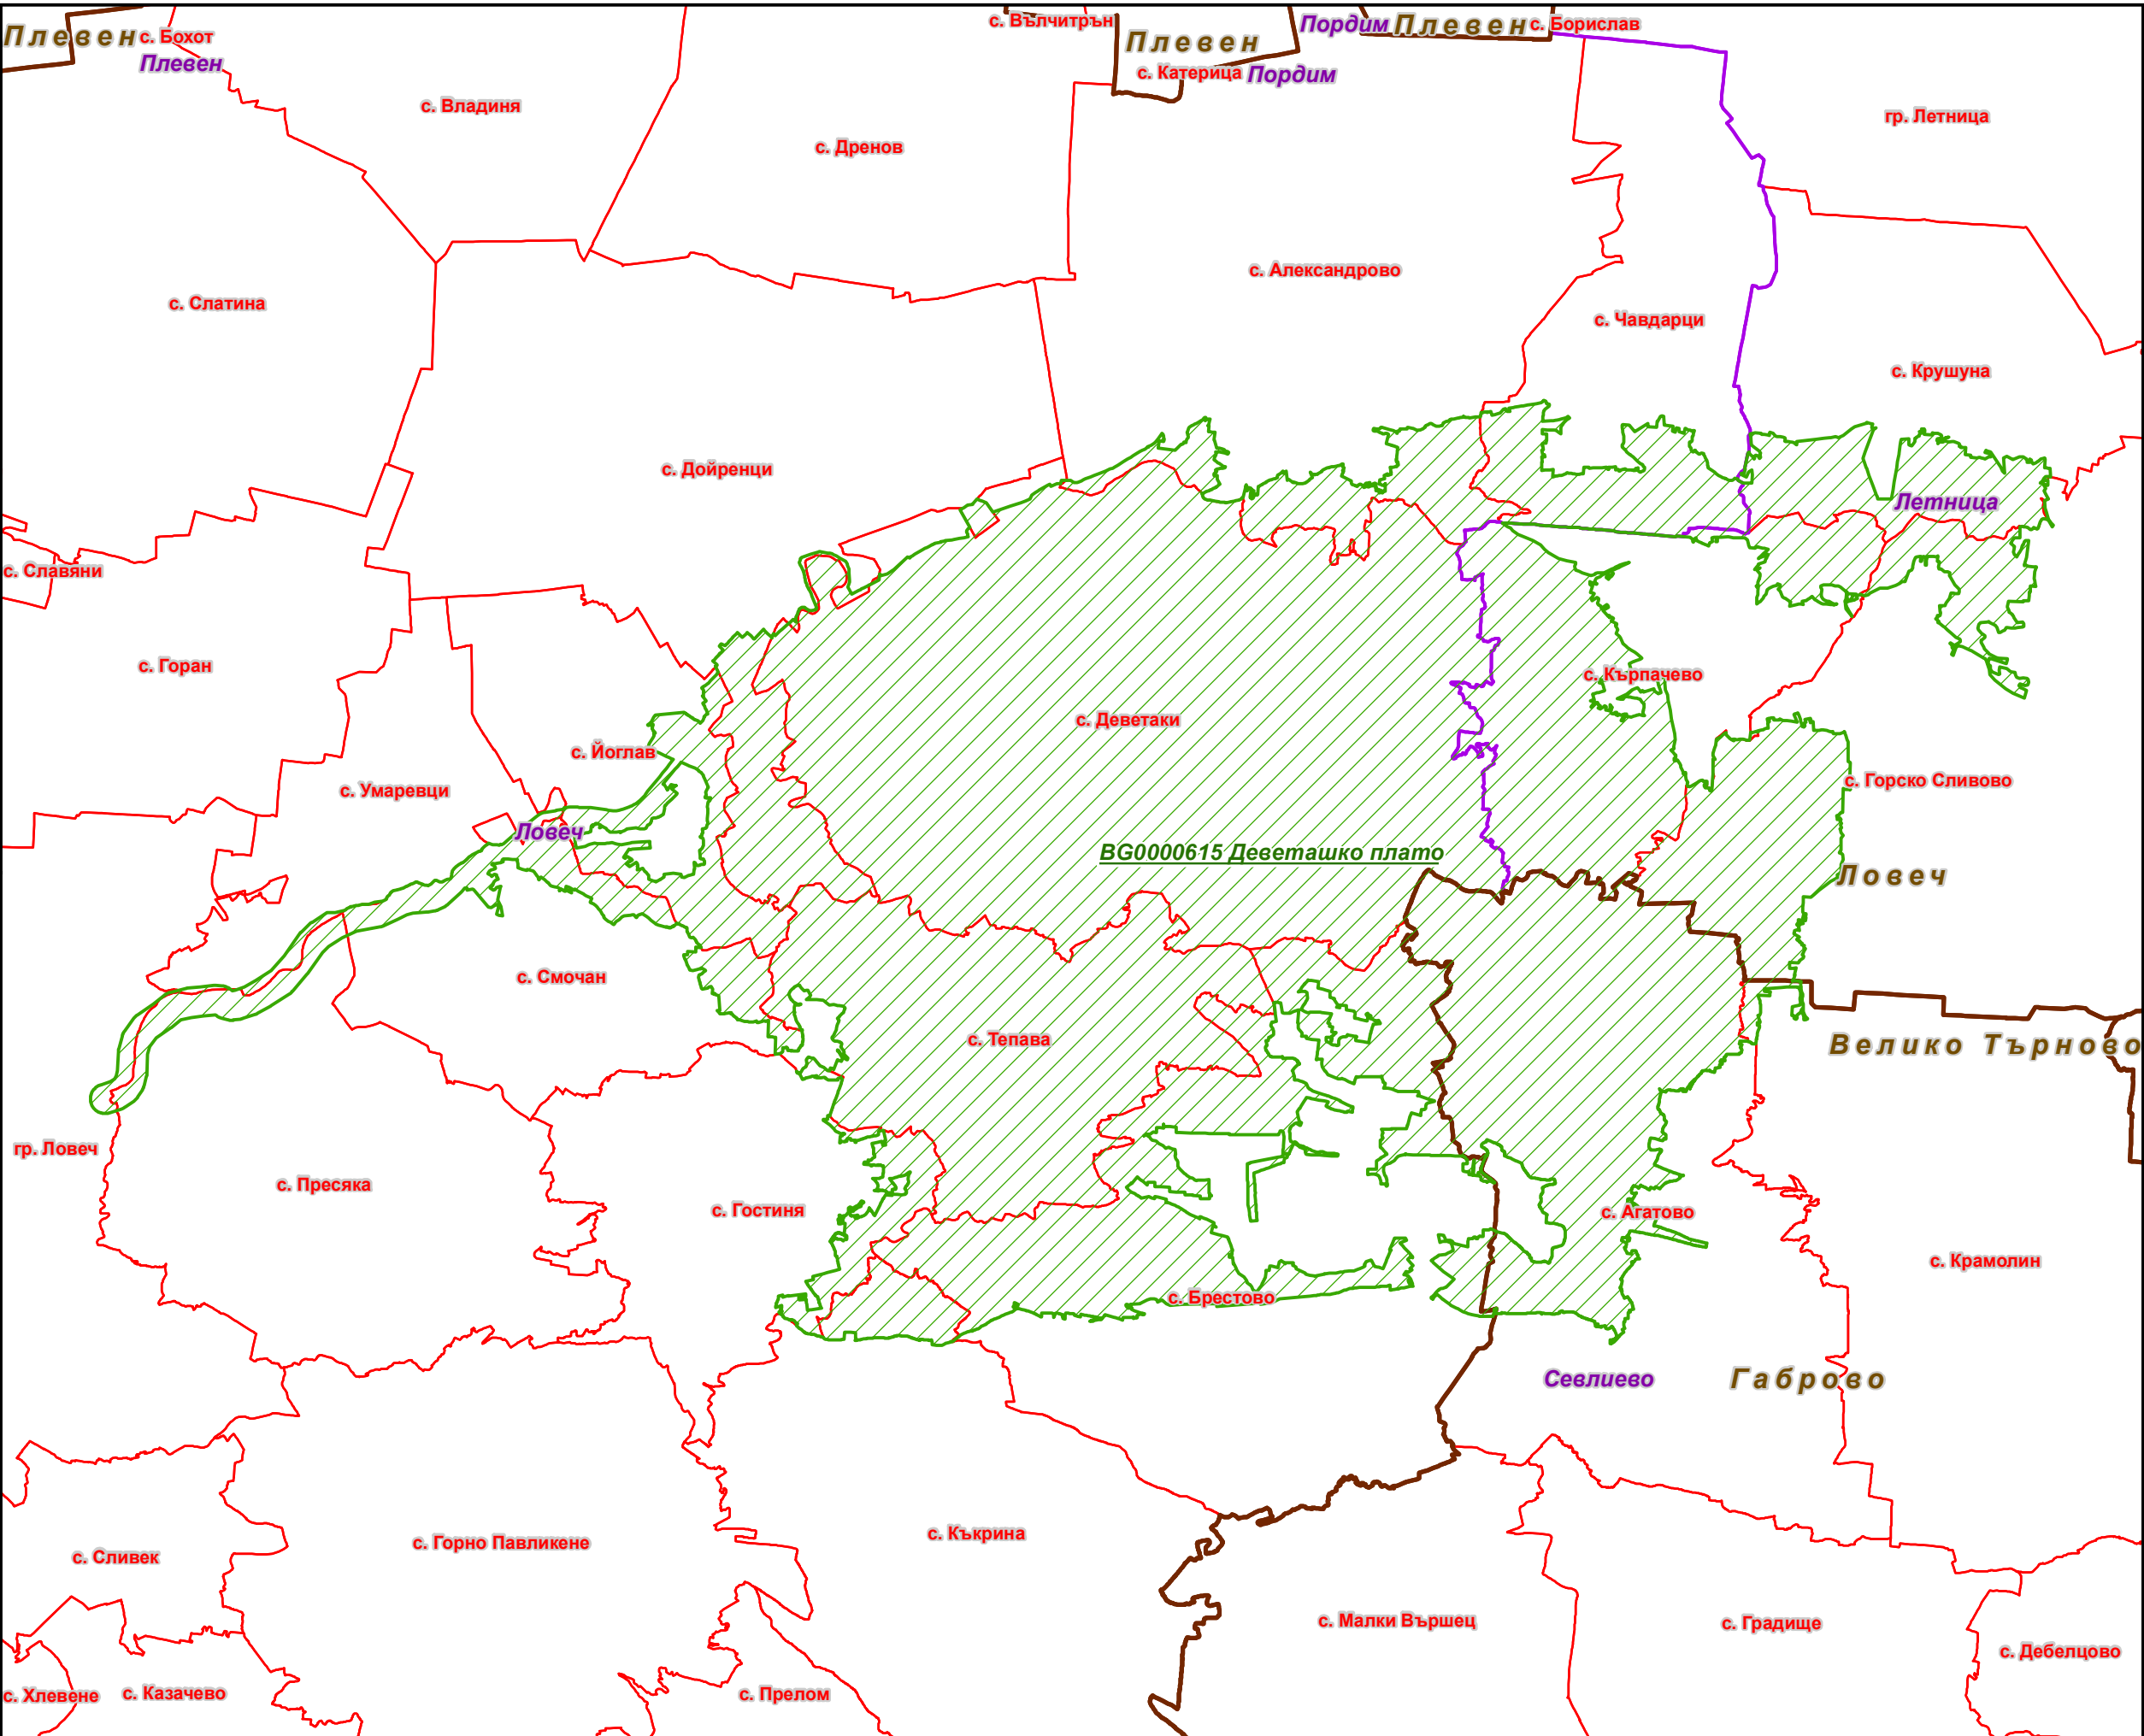

# Защитена зона BG0000615 „Деветашко плато“

- Държавни граници (Съседни)
  - Защитена зона
  - Области
  - Общини
  - Землища
- Биогеографски райони**
- Алпийски
  - Черноморски
  - Континентален

1:88,000